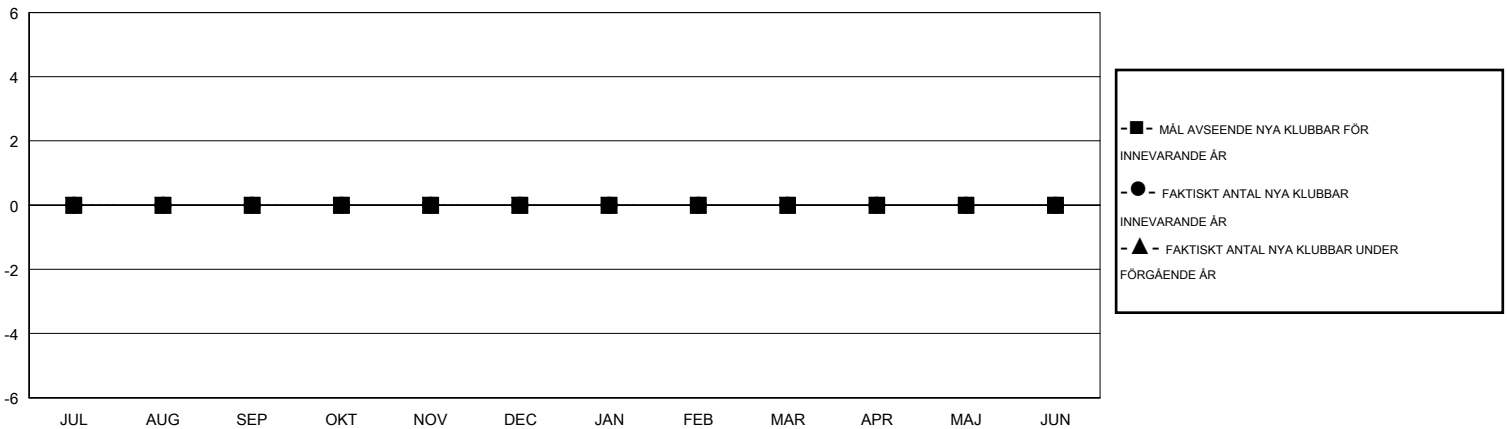

MONTHLY MEMBERSHIP PROGRESS REPORT

District 101VG

Results as of: 12/31/2016

GMT: Kenneth Persson

OMRÅDE SWEDEN

GMT KO 4

Klubbar					Medlemmar				
RESULTAT FÖR 2016-2017					RESULTAT FÖR 2016-2017				
KVARTAL	MÅL AVSEENDE NYA KLUBBAR	NYA KLUBBAR	AVFÖRDA KLUBBAR	NETTOTILLVÄX T/MINSKNING	KVARTAL	MÅL AVSEENDE NYA MEDLEMMAR	CHARTER OCH TILLAGDA NYA MEDLEMMAR	AVFÖRDA MEDLEMMAR	NETTOTILLVÄX T/MINSKNING
JUL/AUG/SEP	0	0	0	0	JUL/AUG/SEP	-3	13	28	-15
OKT/NOV/DEC	0	0	0	0	OKT/NOV/DEC	-3	27	40	-13
JAN/FEB/MAR	0	0	0	0	JAN/FEB/MAR	-8	0	0	0
APR/MAJ/JUN	0	0	0	0	APR/MAJ/JUN	-16	0	0	0

MÅL OCH FAKTISKT ANTAL NYA KLUBBAR