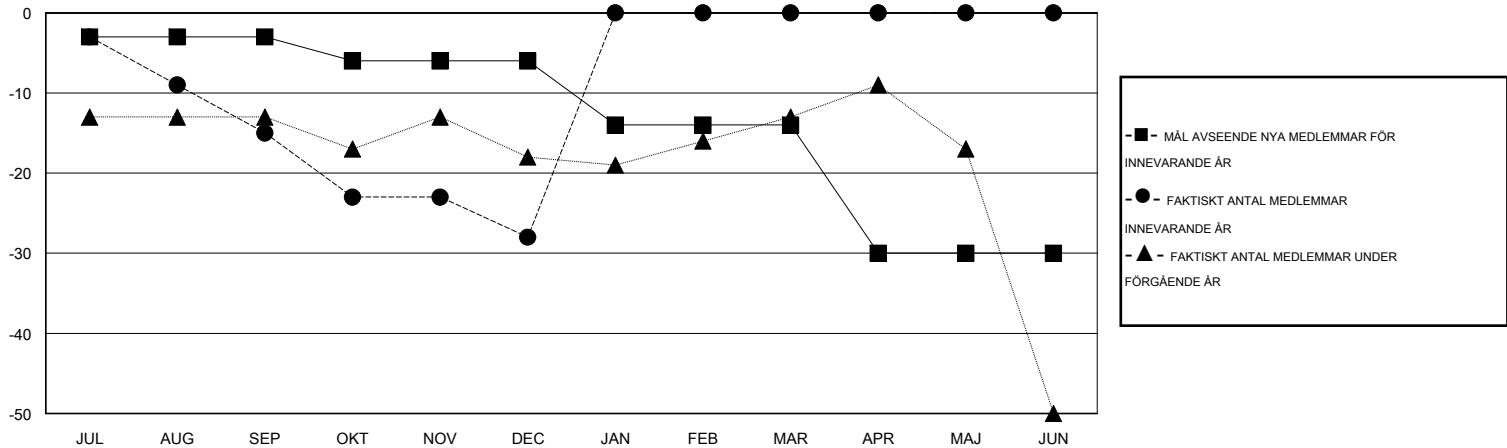

MONTHLY MEMBERSHIP PROGRESS REPORT

District 101VG

Results as of: 12/31/2016

GMT: Kenneth Persson

OMRÅDE SWEDEN

GMT KO 4

Klubbar					Medlemmar				
RESULTAT FÖR 2016-2017					RESULTAT FÖR 2016-2017				
KVARTAL	MÅL AVSEENDE NYA KLUBBAR	NYA KLUBBAR	AVFÖRDA KLUBBAR	NETTOTILLVÄX T/MINSKNING	KVARTAL	MÅL AVSEENDE NYA MEDLEMMAR	CHARTER OCH TILLAGDA NYA MEDLEMMAR	AVFÖRDA MEDLEMMAR	NETTOTILLVÄX T/MINSKNING
JUL/AUG/SEP	0	0	0	0	JUL/AUG/SEP	-3	13	28	-15
OKT/NOV/DEC	0	0	0	0	OKT/NOV/DEC	-3	27	40	-13
JAN/FEB/MAR	0	0	0	0	JAN/FEB/MAR	-8	0	0	0
APR/MAJ/JUN	0	0	0	0	APR/MAJ/JUN	-16	0	0	0

MÅL OCH FAKTISKT ANTAL NYA KLUBBAR

MÅL OCH FAKTISKT ANTAL MEDLEMMAR

NEDLAGDA KLUBBAR: 0	23 CLUBS OF 69 TOG UPP EN ELLER FLER NYA MEDLEMMAR	KÖNSFÖRDELNING
		MAN 1,385 (84.76%)
		KVINNA 249 (15.24%)
AVFÖRDA MEDLEMMAR	KLICKA HÄR FÖR INFORMATION OM STATUS	FAMILJEMEDLEMMAR 80
AVLIDNA 12		HUVUDMAN I HUSHÄLLET 40
NEDLAGD KLUBB 0		INGEN HUVUDMAN I HUSHÄLLET 40
ÖVRIGA 56		
TOTAL 68		